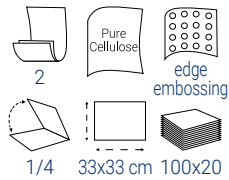

**32104**  
NAPKINS 30x30

Col. Bianco/White

**Tovaglioli 2 Veli Piegata 1/4 - Napkins 2 Ply 1/4 Folded**

**32980**  
NAPKINS 33x33

Col. Bianco/White

**Tovaglioli Colorati - Rainbow Napkins**

**32160**  
Col. Crema/Cream