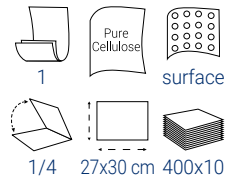

Col. Bianco/White