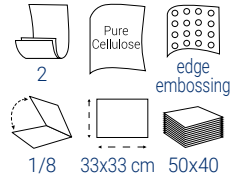

## Tovaglioli 2 Veli Piega 1/8 - Napkins 2 Ply 1/8 Folded

**32780**  
NAPKINS 33x33

Col. Bianco/White