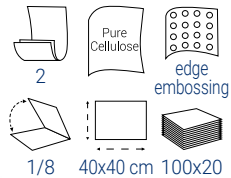

Col. Bianco/White