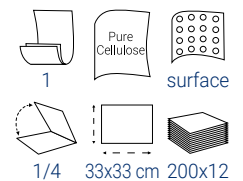

Col. Bianco/White