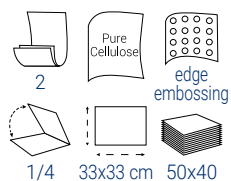

Tovaglioli 2 Veli Piega 1/4 - Napkins 2 Ply 1/4 Folded

**32406**  
NAPKINS 33x33

**FORTE HAVANA**

Col. Havana

**32290**  
NAPKINS 33x33

Col. Bianco/White

Tovaglioli Colorati - Rainbow Napkins 50x24 cm

**32680**  
Col. Crema/Cream