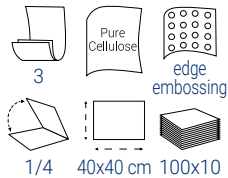

Col. Bianco/White