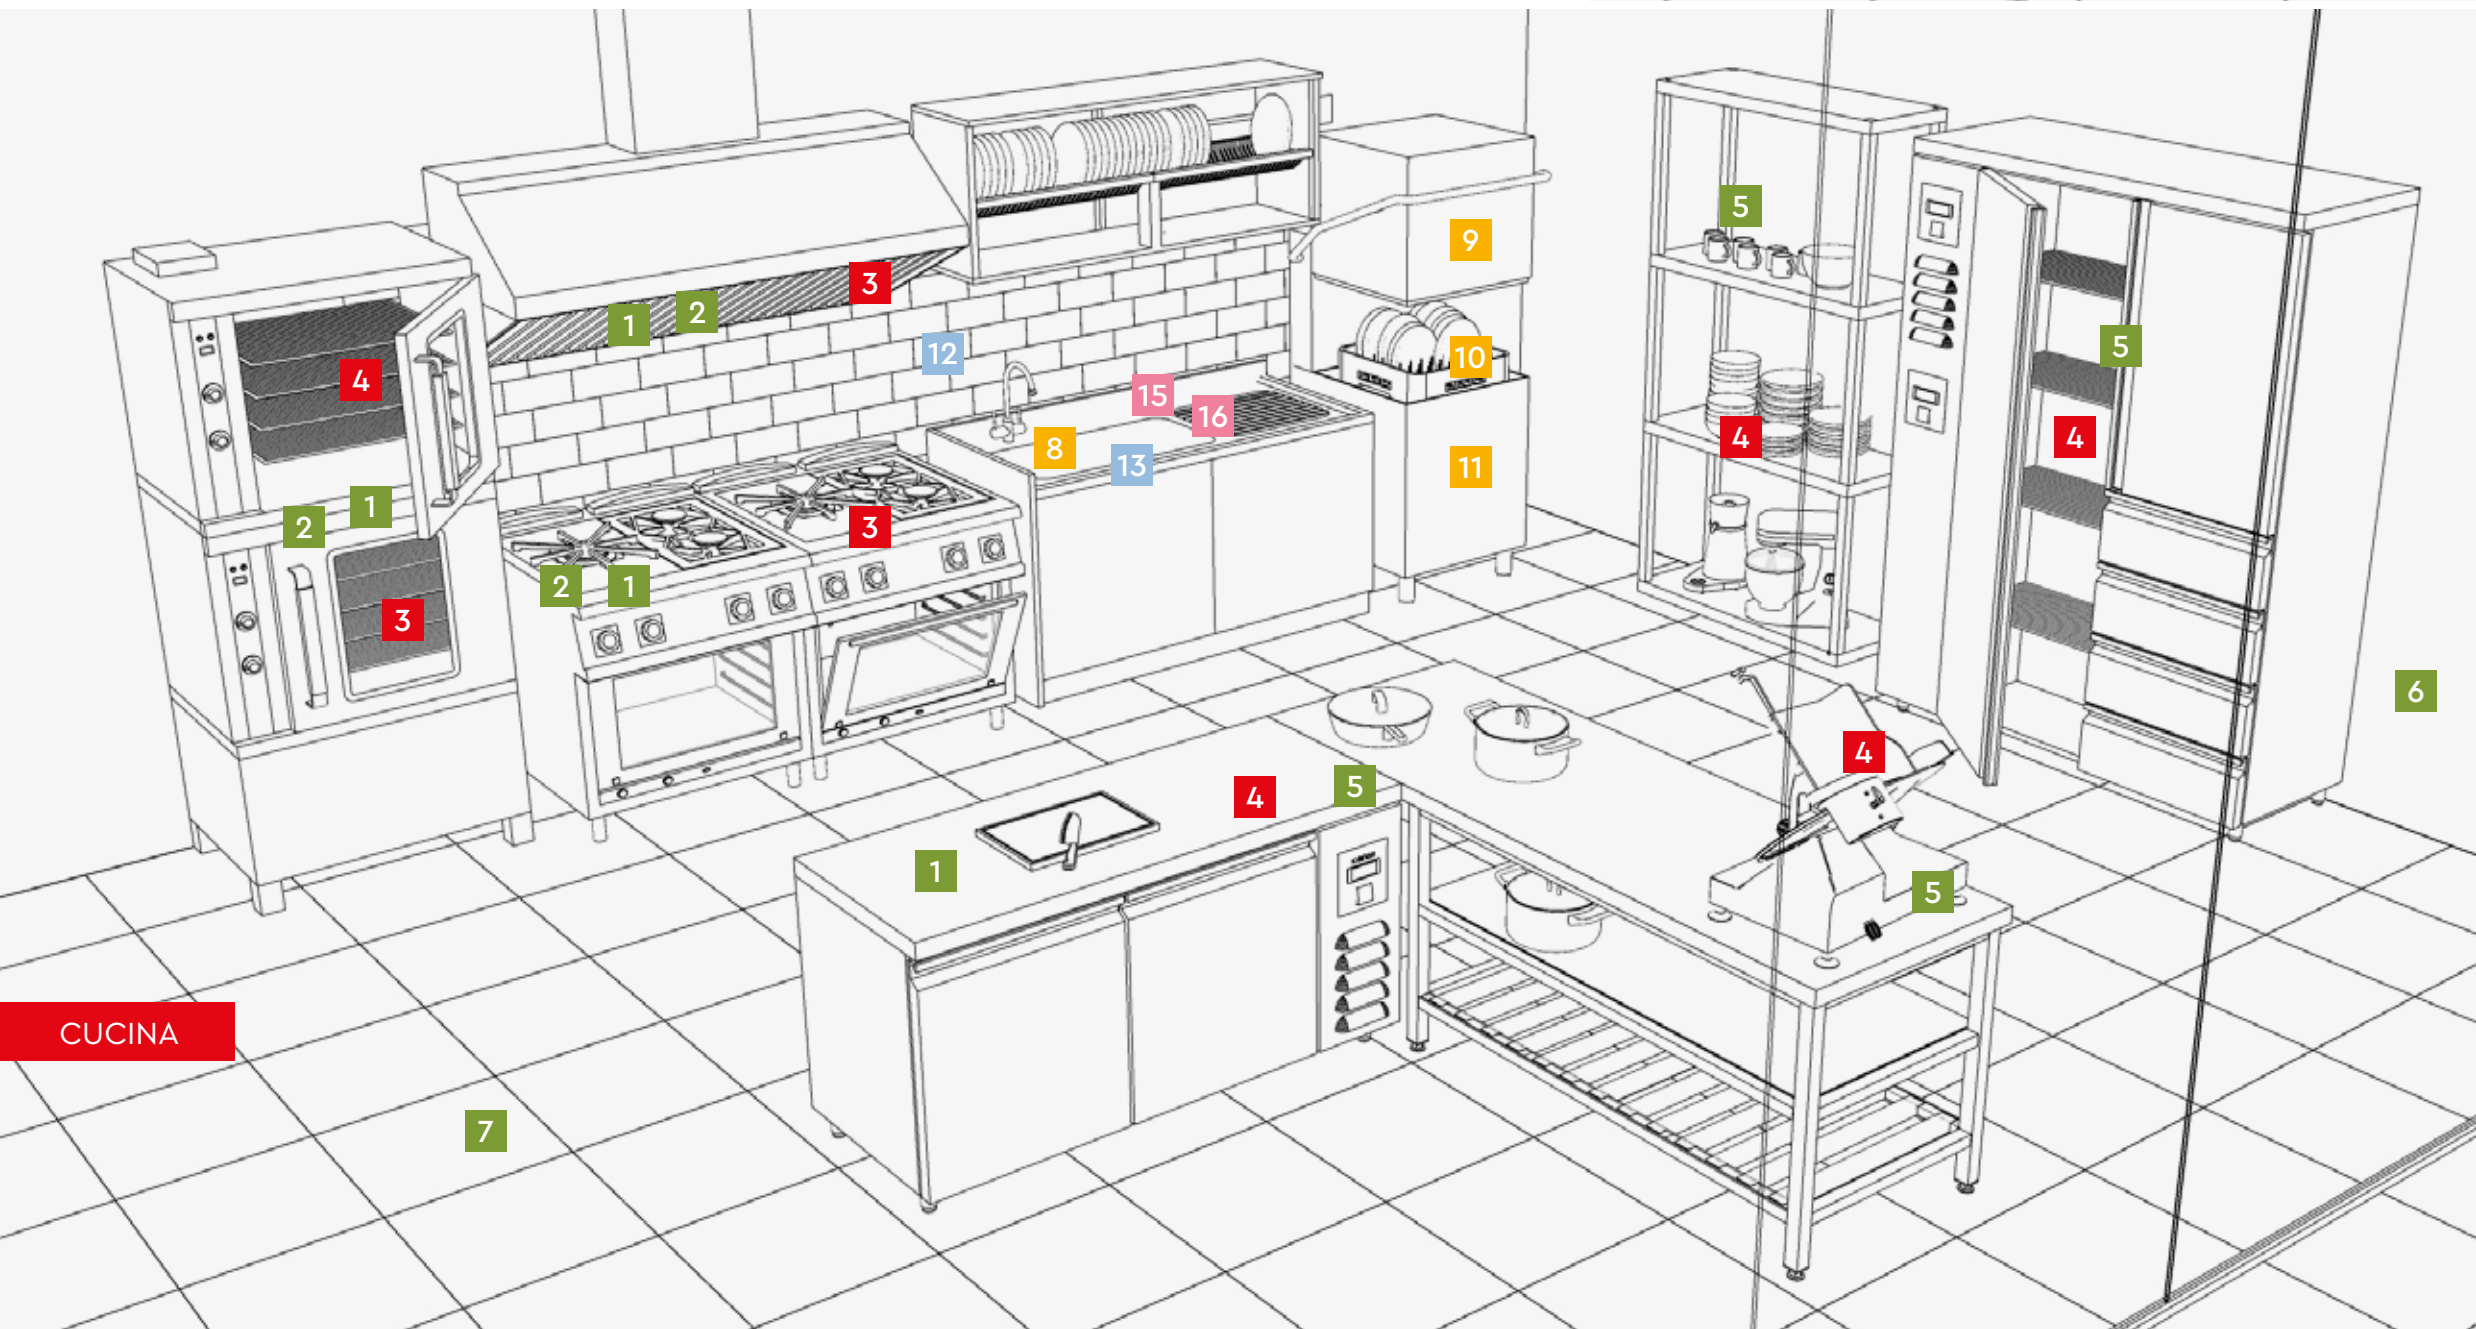

LEGENDA

■ Superfici igienizzanti ■ Superfici disinfettanti ■ Bagno ■ Stoviglie ■ Mani

1 Amuchina Detergente Sgrassante Tecnico	9 Amuchina Detergente Lavastoviglie
2 Amuchina Sgrassatore Limone	10 Amuchina Brillantante Neutro
3 Amuchina Sgrassatore Disinfettante	11 Amuchina Compresse Lavastoviglie
4 Fenolsept Sgrassatore Disinfettante	12 Amuchina Crema Gel
5 Amuchina Igienizzante Multiuso Area Food	13 Amuchina Detergente Bagni
6 Amuchina Multiuso Vetri	14 Amuchina Disincrostante Sanitari
7 Amuchina Pavimenti Igienizzante	15 Amuchina Sapone Idratante Mani
8 Amuchina Lavapiatti a Mano Concentrato	16 Amuchina Sapone Disinfettante