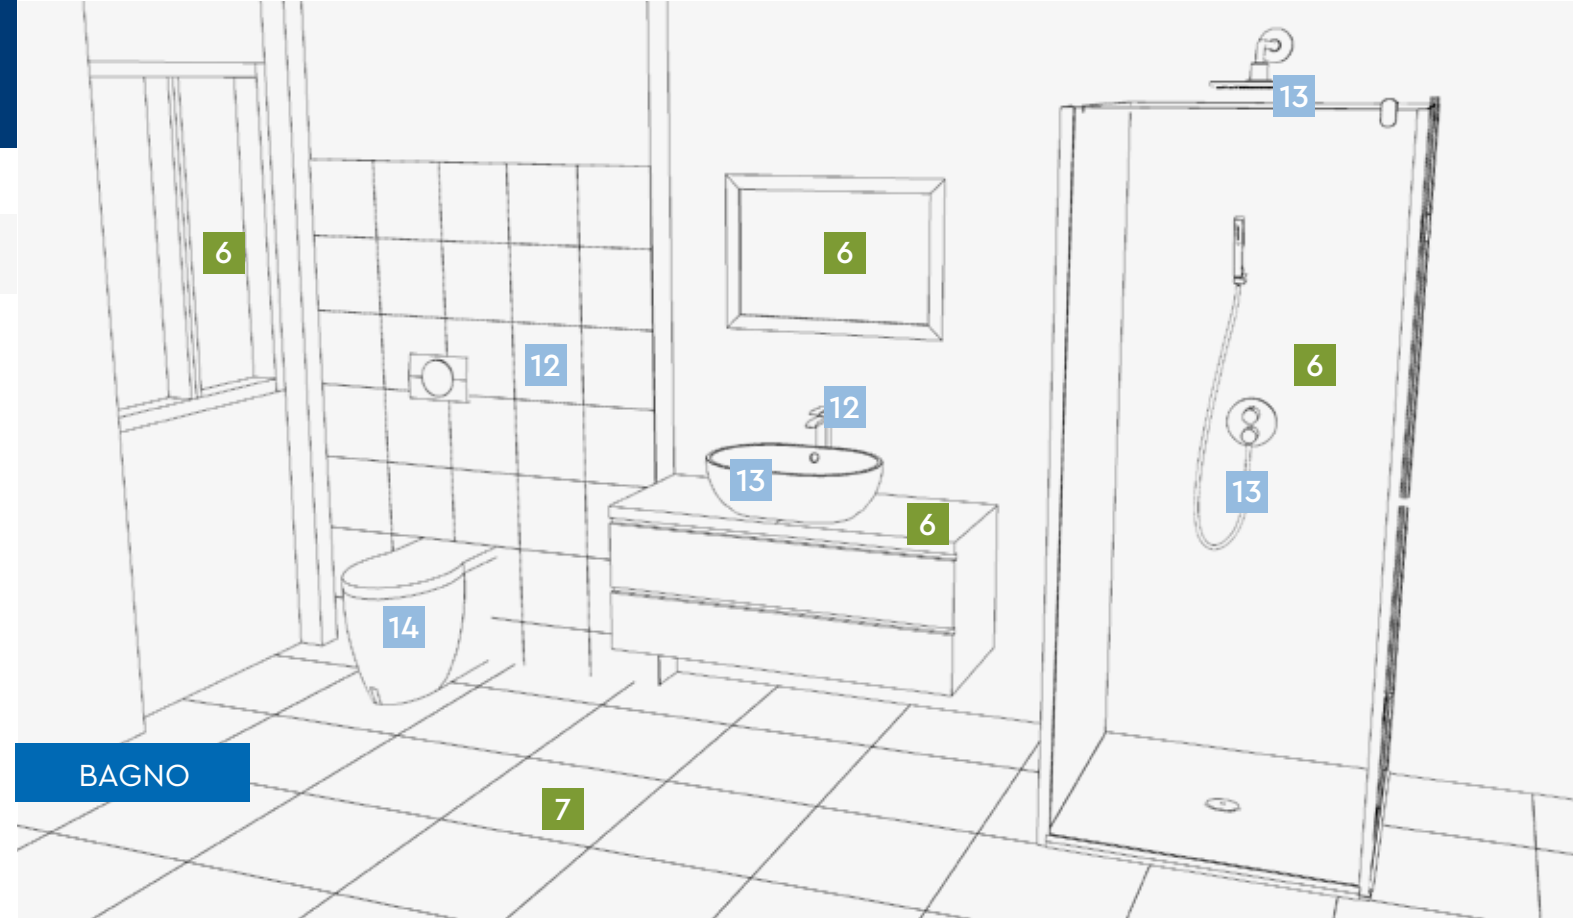

LEGENDA

■ Superfici igienizzanti ■ Superfici disinfettanti ■ Bagno ■ Stoviglie ■ Mani

- | | |
|--|-------------------------------------|
| 1 Amuchina Detergente Sgrassante Tecnico | 9 Amuchina Detergente Lavastoviglie |
| 2 Amuchina Sgrassatore Limone | 10 Amuchina Brillantante Neutro |
| 3 Amuchina Sgrassatore Disinfettante | 11 Amuchina Compresse Lavastoviglie |
| 4 Fenolsept Sgrassatore Disinfettante | 12 Amuchina Crema Gel |
| 5 Amuchina Igienizzante Multiuso Area Food | 13 Amuchina Detergente Bagni |
| 6 Amuchina Multiuso Vetri | 14 Amuchina Disincrostante Sanitari |
| 7 Amuchina Pavimenti Igienizzante | 15 Amuchina Sapone Idratante Mani |
| 8 Amuchina Lavapiatti a Mano Concentrato | 16 Amuchina Sapone Disinfettante |